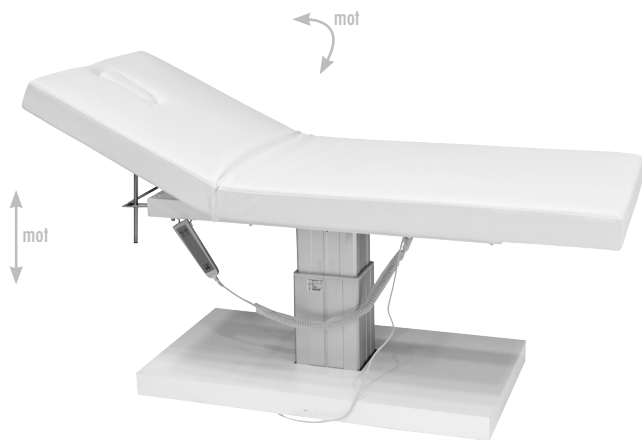

Kg 100

skay option su richiesta/skay option on request

OPTIONAL

- PAPER HOLDER N8001
- OPTION GEL PILLOW CUSGEL8532 1
- HAND CONTROL
- THERMIC

PER COMPLETARE LA TUA CABINA / TO COMPLETE YOUR CABIN

ENSO

N9059